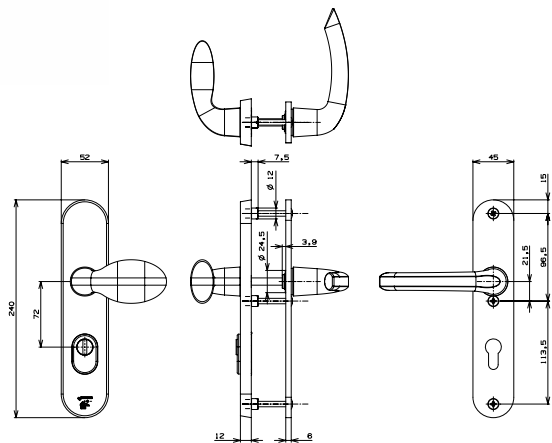

Technische tekeningen

VosLux 8090/107 afgerond garnituur kruk/kruk

Montagesets voor diverse deurdiktes

Voor andere deurdiktes zijn de volgende montage sets
separaat bij te bestellen:

6103778 Montage set kruk/kruk deurdikte 65-79 mm

6103780 Montage set kruk/kruk deurdikte 80-88 mm

Technische tekeningen

VosLux 50/8090/107 afgerond garnituur knop/kruk

GEVEERD!!!

- 6103606 VH garnituur 50/8090/107 Voslux vaste knop/kruk pc55 zwart
- 6103608 VH garnituur 50/8090/107 Voslux vaste knop/kruk pc72 zwart
- 6103610 VH garnituur 50/8090/107 Voslux vaste knop/kruk pc92 zwart