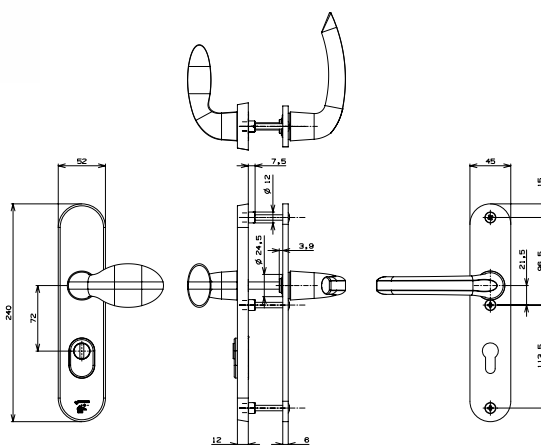

Technische tekeningen

VosLux 8090/107 afgerond garnituur kruk/kruk

Montagesets voor diverse deurdiktes

Voor andere deurdiktes zijn de volgende montage sets
separaat bij te bestellen:

6103778 Montage set kruk/kruk deurdikte 65-79 mm

6103780 Montage set kruk/kruk deurdikte 80-88 mm

Technische tekeningen

VosLux 50/8090/107 afgerond garnituur knop/kruk

GEVEERD!!!

- 6103566 VH garnituur 50/8090/107 Voslux vaste knop/kruk pc55 F1
- 6103568 VH garnituur 50/8090/107 Voslux vaste knop/kruk pc72 F1
- 6103570 VH garnituur 50/8090/107 Voslux vaste knop/kruk pc92 F1