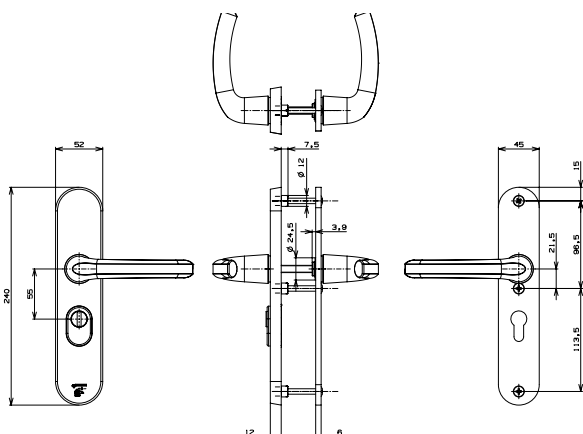

Technische tekeningen

VosLux 8090/107 afgerond garnituur kruk/kruk

Montagesets voor diverse deurdiktes

Voor andere deurdiktes zijn de volgende montage sets
separaat bij te bestellen:

6103778 Montage set kruk/kruk deurdikte 65-79 mm