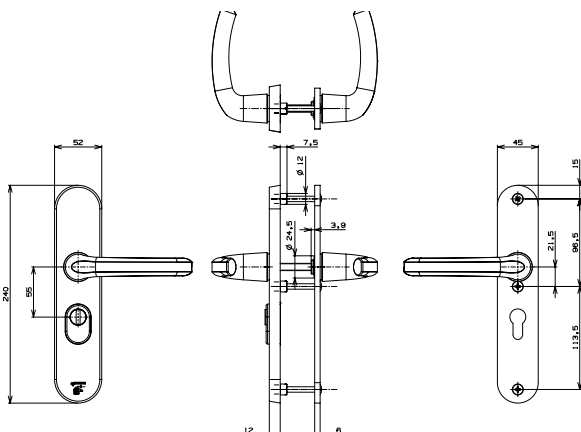

Technische tekeningen

VosLux 8090/107 afgerond garnituur kruk/kruk

Montagesets voor diverse deurdiktes

Voor andere deurdiktes zijn de volgende montage sets
separaat bij te bestellen:

6103778 Montage set kruk/kruk deurdikte 65-79 mm