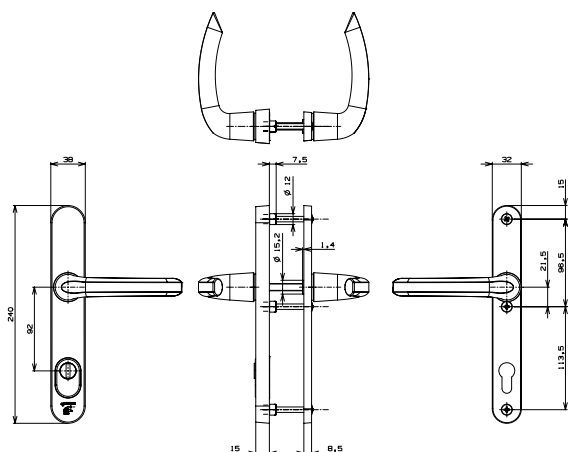

Standaard deurbeslag

VosLux Veiligheidssmalgarnituur geveerd

Vos-V9097/107 Veiligheidsgarnituur op afgeronde smalschilden, aluminium F1

- Inbraakwerende uitvoering
- Voldoet aan het bouwbesluit art. 2.214 en 2.215
- SKH/SHR norm 5096 weerstandsklasse 2 nieuwbouw
- Politiekeurmerk Veilig Wonen  3 ster bestaande bouw met kerntrek
- Geschikt voor industriële verwerking, utiliteits- en woningbouw
- Zelfstellende anti-kerntrek
- Standaard geleverd met bevestigingsmateriaal voor deurdikte 40 en 54 mm:
 - Deurdikte 40 mm bestaat uit schroef m6 x 52
 - Deurdikte 54 mm bestaat uit schroef m6 x 65

Bestekomschrijving

Vos-V9097/107 Veiligheidsgarnituur op afgeronde smalschilden met kerntrek. Kleur F1. Bestaande uit: massief aluminium geëloxeerd "vlak" buitenschild dikte 15 mm, met aluminium geëloxeerd binnenschild dikte 8,5 mm, en deukruk VosLux special geveerd 107, vastdraaibaar gemonteerd. Bevestiging geschiedt van binnenuit middels 3 metaalschroeven; voor deurdikte 40 mm schroef m6 x 52 en voor deurdikte 54 mm schroef m6 x 65, welke in stalen boorbelemmerde draadbussen worden verankerd. Zie technische tekening voor afmetingen binnen- en buitenschild.

Technische tekeningen

Vos-V9097/107 smalgarnituur kruk/kruk

Montagesets voor diverse deurdiktes

Voor andere deurdiktes zijn de volgende montage sets separaat bij te bestellen:

- 6103778** Montage set kruk/kruk deurdikte 65-79 mm
- 6103780** Montage set kruk/kruk deurdikte 80-88 mm