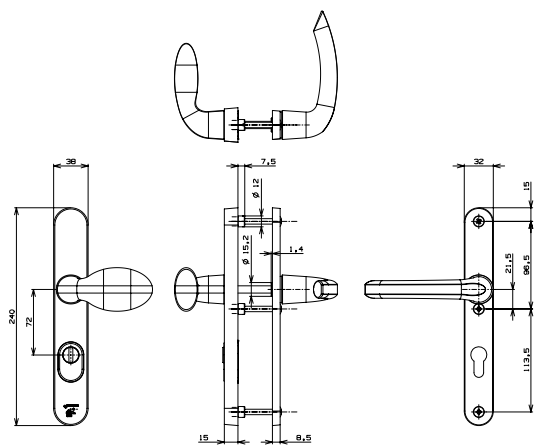

Standaard deurbeslag

VosLux Veiligheidssmalgarnituur geveerd

Vos-V9097/107 Veiligheidsgarnituur op afgeronde smalschilden, aluminium F1

- Inbraakwerende uitvoering
- Voldoet aan het bouwbesluit art. 2.214 en 2.215
- SKH/SHR norm 5096 weerstandsklasse 2 nieuwbouw
- Politiekeurmerk Veilig Wonen  3 ster bestaande bouw met kerntrek
- Geschikt voor industriële verwerking, utiliteits- en woningbouw
- Zelfstellende anti-kerntrek
- Standaard geleverd met bevestigingsmateriaal voor deurdikte 40 en 54 mm:
 - Deurdikte 40 mm bestaat uit schroef m6 x 52
 - Deurdikte 54 mm bestaat uit schroef m6 x 65

Bestekomschrijving

Vos-V9097/107 Veiligheidsgarnituur op afgeronde smalschilden met kerntrek. Kleur F1. Bestaande uit: massief aluminium geëloxeerd "vlak" buitenschild dikte 15 mm, met aluminium geëloxeerd binnenschild dikte 8,5 mm, en deukruk VosLux special geveerd 107, vastdraaibaar gemonteerd. Bevestiging geschiedt van binnenuit middels 3 metaalschroeven; voor deurdikte 40 mm schroef m6 x 52 en voor deurdikte 54 mm schroef m6 x 65, welke in stalen boorbelemmerde draadbussen worden verankerd. Zie technische tekening voor afmetingen binnen- en buitenschild.

Technische tekeningen

Vos-V9097/107 smalgarnituur kruk/kruk

Montagesets voor diverse deurdiktes

Voor andere deurdiktes zijn de volgende montage sets separaat bij te bestellen:

- 6103778** Montage set kruk/kruk deurdikte 65-79 mm
- 6103780** Montage set kruk/kruk deurdikte 80-88 mm

Technische tekeningen

Vos-V9097/107 smalgarnituur knop/kruk

GEVEERD!!!

- 6103816 VH garnituur 50/9097/107 Voslux smalgarnituur vaste knop/kruk pc55 F1
- 6103808 VH garnituur 50/9097/107 Voslux smalgarnituur vaste knop/kruk pc72 F1
- 6103810 VH garnituur 50/9097/107 Voslux smalgarnituur vaste knop/kruk pc92 F1